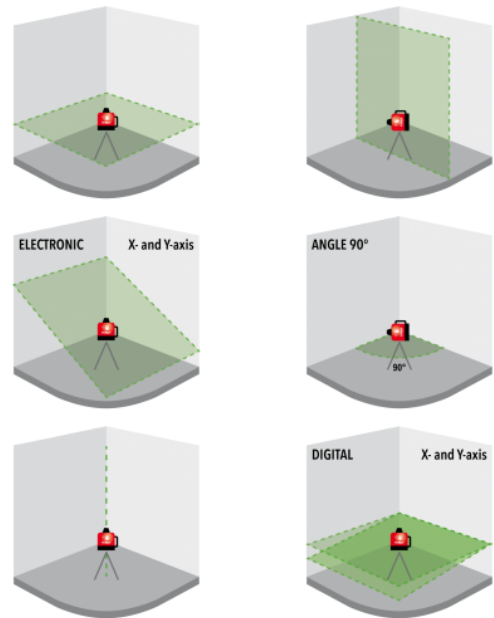

PARA DS GROEN

Multifunctionele groene rotatielaser voor binnen- en buitengebruik (IP65) met verticale modus (Z-as) en bereik van 2x 300m met ontvanger (optie). Digitale motornivellering via LCD-display met nauwkeurigheid van 1mm/10m en dubbele helling (X + Y-as). Beschikt over tiltfunctie, scanfunctie en netstroomadapter/lader voor onbeperkte autonomie.

Hoofdkenmerken

Zichtbaarheid	
Nauwkeurigheid	0,8mm / 10m
Bereik (met ontvanger)	2x 300m
Stof- en waterdichtheid	IP65
Batterijen	Ni-MH (meegeleverd) of 4x C
Netstroomaansluiting	✓
Nivellering	Motor nivellering

Voeding en batterijen

Netstroomaansluiting	✓
Lader geïntegreerd in netstroomaansluiting	✓

Afmetingen en behuizing

Stof- en waterdichtheid	IP65
DxBxH toestel	214 x 214 x 210 mm
Gewicht toestel	2,47 kg
DxBxH verpakking	292 x 570 x 492 mm
Gewicht verpakking	8,65 kg

Gedetailleerde kenmerken

Schietlood	✓
Aantal laserpunten per lijn	Niet van toepassing
Aantal hoeken van 90°	1
Aantal hoeken van 45°	0
Toeren per minuut	0, 60, 120, 300, 600 RPM
Scanfunctie	0°, 10°, 45°, 90°, 180°
Wind functie	✗
Tilt functie	✓
Zelf nivellerend bereik	±5°
Hellingsfunctie	✓
Maximaal instelbare helling (X-as / Y-as)	±5°
Afstandsbediening	✓
Ingebouwde schroef voor statief	5/8" (H) + 5/8" (V)
Pendelblokkering (voor manuele hellingen)	Niet van toepassing
Transportbeveiliging van de pendel	Niet van toepassing
Aantal laserdiodes	1
Laser frequentie (in ontvanger modus)	Niet van toepassing
Laserklasse	Class 3R - 515-520NM - >1mW / <5mW