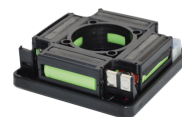

IN DE DOOS

061.05

HCASE.PAR

180.20

180.40

060.02.L

H60002

H60017

H7001

PAKKETTEN

Para DS Groen + Bull Groen (061.05.50.G)

061.05

Para DS Groen

150.50.G

Bull Groen

TOEBEHOREN

Statieven

100.135

**Statief Aluminium
135cm - 5/8**

100.165

**Statief Aluminium
165cm - 5/8**

110.330

**Statief Heavy Duty
330cm - 5/8"**

110.400

**Statief Heavy Duty
400cm - 5/8**

115.11

Hellingsadapter 5/8

Ontvangers